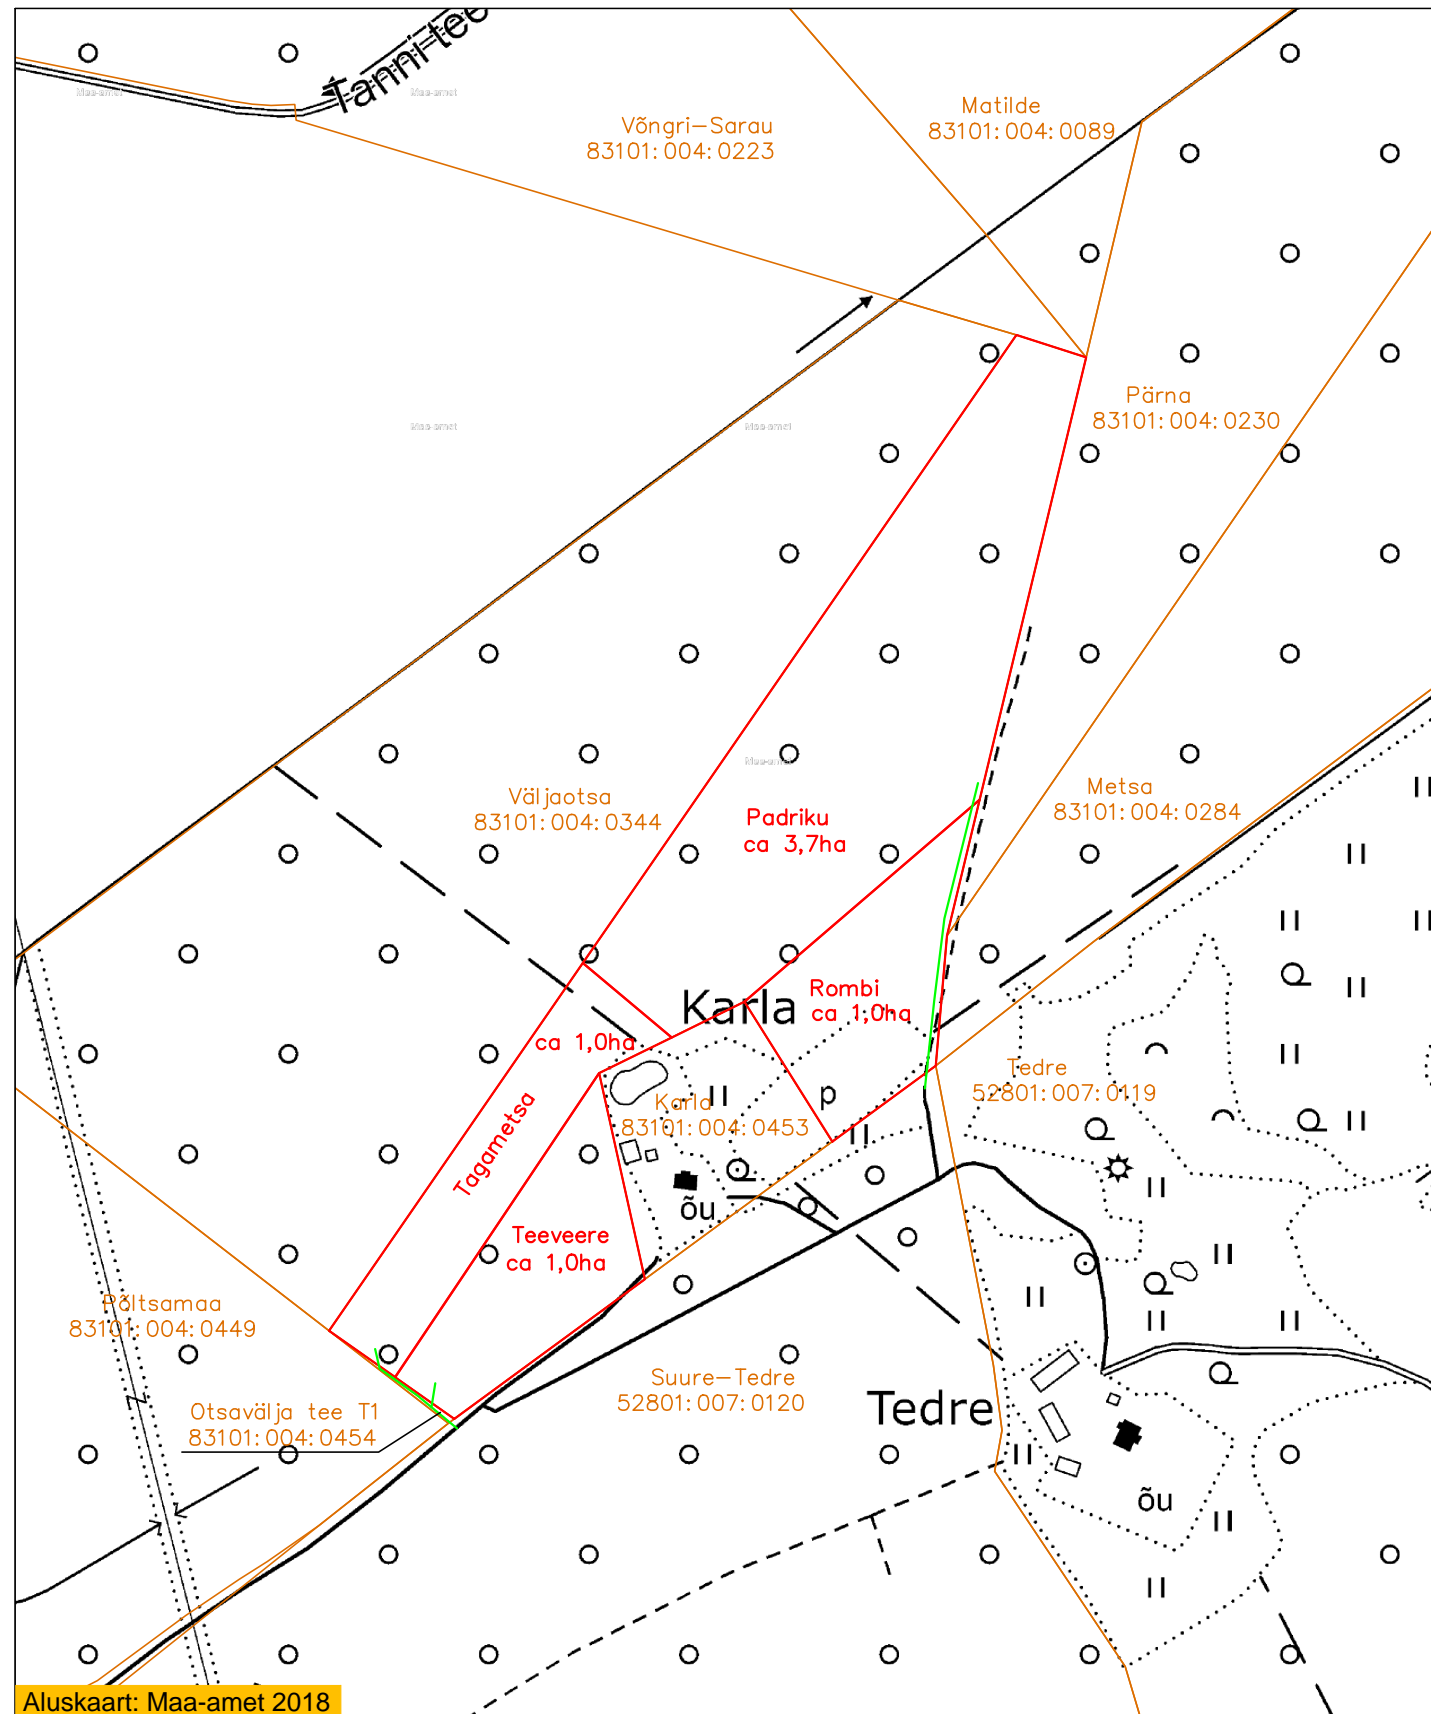

Maakorralduskava katastriüksuse jagamine

Mõõtkava 1 : 4000

Maakorraldustoimingus osalevad katastriüksused:

Tartu maakond, Tartu linn, Rõhu küla, Ärkmani, 83101:004:0452

Moodustatavad katastriüksused on:

Teeveere, pindala ~1ha. Taotletav sihtotstarve elamumaa

Tagametsa, pindala ~1ha. Taotletav sihtotstarve elamumaa

Rombi, pindala ~1ha. Taotletav sihtotstarve elamumaa

Padriku, pindala ~3,7ha. Taotletav sihtotstarve elamumaa

Kooskõlastused:

Maamõõtja: Meelis Lõhmus

/allkirjastatud digitaalselt/

Tartu linna maakorraldusteenistuse juhataja-maakorraldaja:

/allkirjastatud digitaalselt/

Riina Jaani

Maaomanik: Valeri Sepp /allkirjastatud digitaalselt/

Aluskaart: Maa-amet 2018

Leppemärgid:

- katastris registreeritud katastriüksuste piirid
- uued katastriüksuse piirid
- - - juurdepääsutee